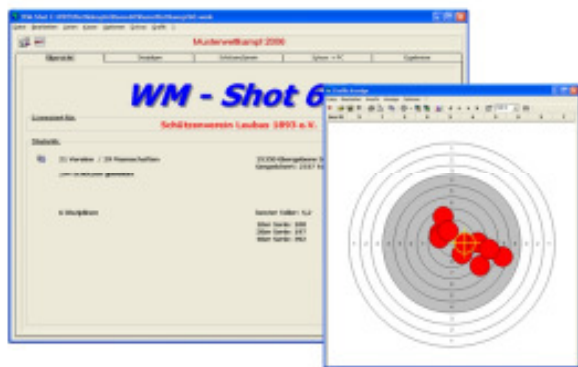

90 Jahre KK-Schützenverein Höllrich e.V. 53. Gauschießen des Gau Würzburg

Beteiligungsscheibe

1. Platz	30 Liter - Herzog von Franken
2. Platz	20 Liter - Herzog von Franken
3. Platz	10 Liter - Herzog von Franken

Bei gleicher Beteiligung entscheidet die weitere Entfernung

WM-Shot 6.5

Die Auswertesoftware für Ihre Wettkämpfe!

Bereits bei über 1500 Vereinen erfolgreich im Einsatz!

Module:

- ☒ WM-Shot
- ☒ WM-RWK
- ☒ WM-Liga
- ☒ WM-Finale
- ☒ WM-Grafik
- ☒ WM-Listen
- ☒ WM-Ergebnisse

- ☒ WM-Light (nur Umarex/Röhm LTS)

Unterstützt werden:

- ☒ SAM 4000
- ☒ RIKA
- ☒ DISAG II, III, Univ., IV

- Elektronische Schießanlagen
- ☒ SIUS
- ☒ Häring
- ☒ DISAG OpticScore

Kostenlose Demoverionen und weitere Infos
unter www.wm-shot.de

**Alle Programme sind Windows XP,
VISTA und Windows 7 (32 und 64bit)
kompatibel.**

KonRad-Software GmbH
Dorfstraße 47a
89438 Holzheim
Tel: 08296 / 90 97 18
Fax: 08296 / 90 97 19

Das Jubiläums-
Preisschießen und
das 53. Gauschießen
des Gaus Würzburg
wird mit der Aus-
wertungssoftware
WM-Shot 6.5
durchgeführt.

Nähere Informationen
und Einblick in das
Auswertungssystem
können Sie an
unseren Schießtagen
erfahren.