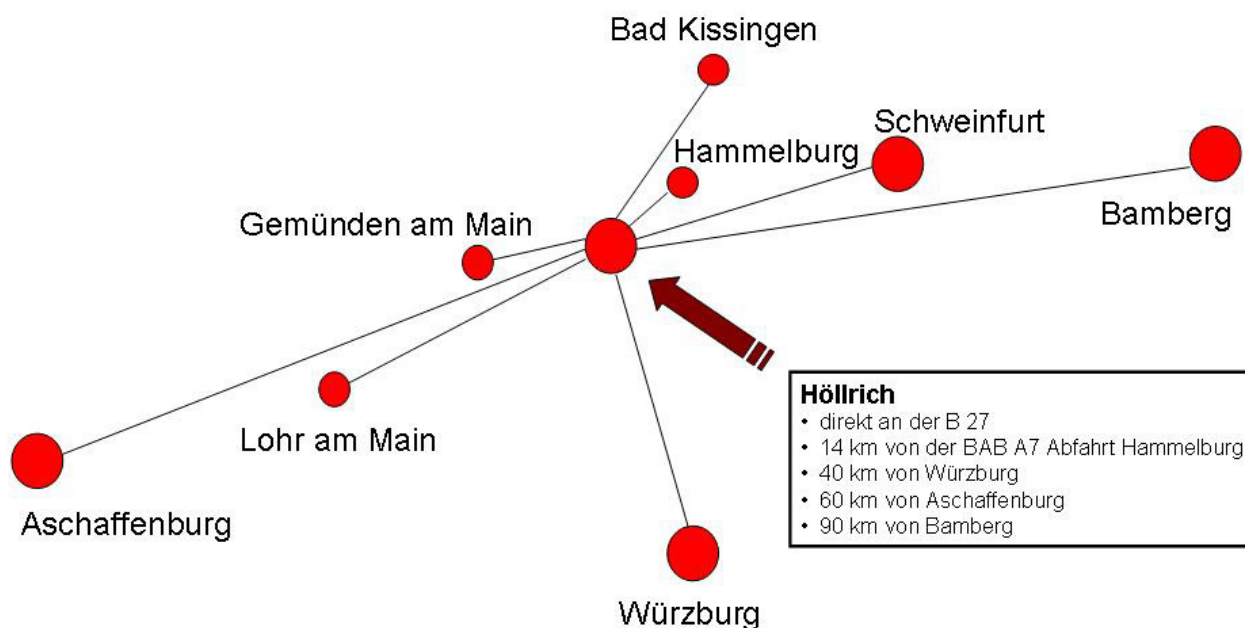

... Gut Schuß

wünscht der KK-Schützenverein Höllrich e.V.

90 Jahre KK-Schützenverein Höllrich e.V.

53. Gauschießen des Gau Würzburg

... und so kommen Sie nach Höllrich ...

Höllrich liegt an der Bundesstraße 27 zwischen Hammelburg und Gemünden am Main – direkt an der Landkreisgrenze von Main-Spessart und Bad Kissingen.